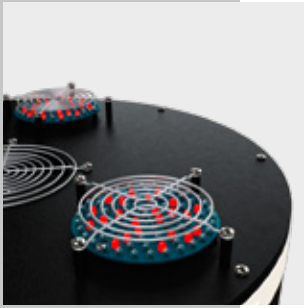

## Aufblasbare Werbesäule

– mit farbwechselnder LED-Beleuchtung!

- LED-Beleuchtung im Fußteil inkl. Fernbedienung
- Farben einzeln oder in Variationen steuerbar
- zylinderförmige Hülle aus Polyesterwebgewebe  
**4c UV-Druck**
- Aufstellmaß BxTxH: 47x47x265 cm
- Gewicht inkl. Verpackung ca. 11 kg
- in Transporttasche verpackt