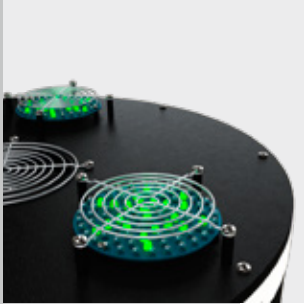

## Aufblasbare Werbesäule

– mit farbwechselnder LED-Beleuchtung!

- LED-Beleuchtung im Fußteil inkl. Fernbedienung
- Farben einzeln oder in Variationen steuerbar
- zylinderförmige Hülle aus Polyesterwebgewebe  
**4c UV-Druck**
- Aufstellmaß BxTxH: 47x47x265 cm
- Gewicht inkl. Verpackung ca. 11 kg
- in Transporttasche verpackt