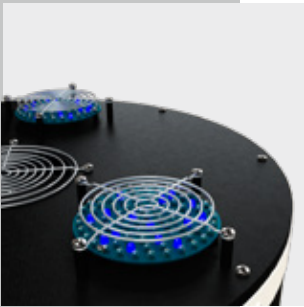

## Aufblasbare Werbesäule

– mit farbwechselnder LED-Beleuchtung!

- LED-Beleuchtung im Fußteil inkl. Fernbedienung
- Farben einzeln oder in Variationen steuerbar
- zylinderförmige Hülle aus Polyesterwebgewebe  
**4c UV-Druck**
- Aufstellmaß BxTxH: 47x47x265 cm
- Gewicht inkl. Verpackung ca. 11 kg
- in Transporttasche verpackt