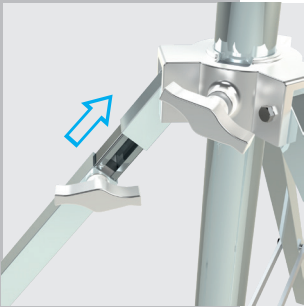

## Teleskop Leuchtdisplay

– transportabel mit LED-Beleuchtung!

- LED-Leuchtmittel mit 4800 Lumen
- dreibein Standfuß, Teleskopstange & aufblasbares Werbeelement
- bei geringer Windbelastung auch außentauglich
- Werbeelement als Kubus oder Ball erhältlich
- Gesamthöhe ca. 450 cm
- Packmaß LxBxH 160x40x20 cm
- in Karton einzelverpackt