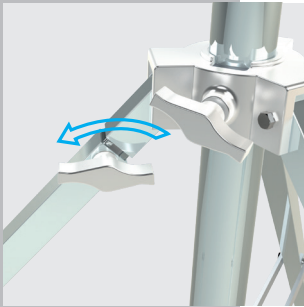

## Teleskop Leuchtdisplay

– transportabel mit LED-Beleuchtung!

- LED-Leuchtmittel mit 4800 Lumen
- dreibein Standfuß, Teleskopstange & aufblasbares Werbeelement
- bei geringer Windbelastung auch außentauglich
- Werbeelement als Kubus oder Ball erhältlich
- Gesamthöhe ca. 450 cm
- Packmaß LxBxH 160x40x20 cm
- in Karton einzelverpackt