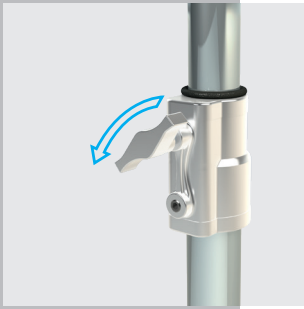

## Teleskop Leuchtdisplay

– transportabel mit LED-Beleuchtung!

- LED-Leuchtmittel mit 4800 Lumen
- dreibein Standfuß, Teleskopstange & aufblasbares Werbeelement
- bei geringer Windbelastung auch außentauglich
- Werbeelement als Kubus oder Ball erhältlich
- Gesamthöhe ca. 450 cm
- Packmaß LxBxH 160x40x20 cm
- in Karton einzelverpackt